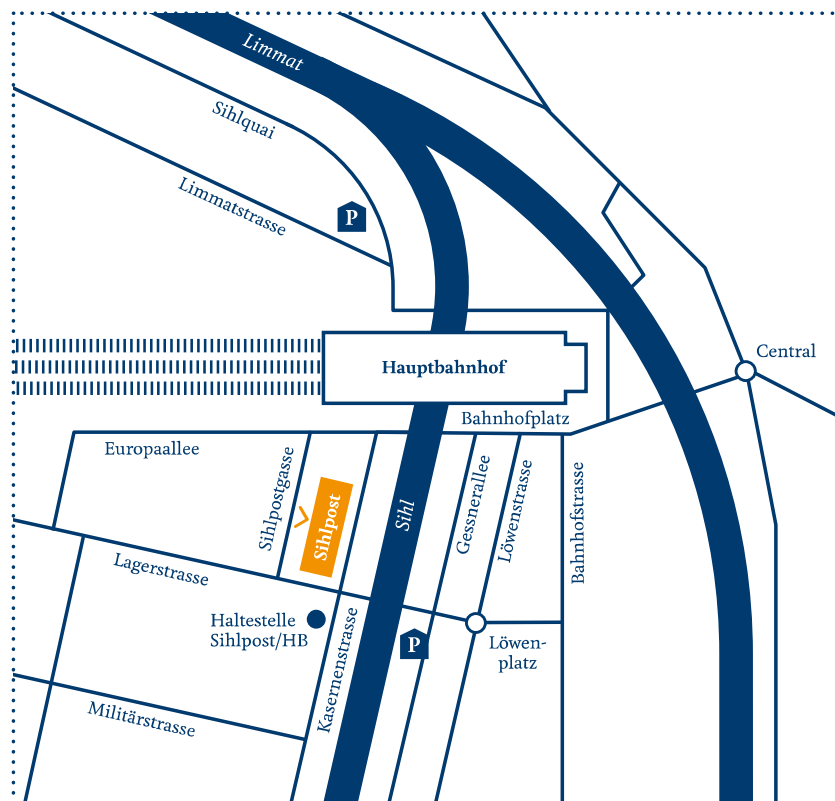

Sihlpost Zürich
Bildung im Zentrum
der Schweiz

**kv business school
zürich**

mein bildungspartner.

Bildungszentrum Sihlpost – direkt beim HB Zürich

Lernen in modernster und inspirierender Atmosphäre

Die grosszügigen Räumlichkeiten des Bildungszentrums Sihlpost wurden eigens für hochwertige, erwachsenengerechte Weiterbildung konzipiert. Helle und grosse Schulungsräume mit topmoderner Infrastruktur sowie gemütliche Begegnungs- und Arbeitszonen, kombiniert mit bester Erreichbarkeit, machen die Sihlpost zum einmaligen Lernort.

Sihlpost Zürich
Bildung im Zentrum
der Schweiz

**kv business school
zürich**

mein bildungspartner.

Lageplan

Bildungszentrum Sihlpost – so finden Sie den Weg zu uns

Anreise

Wir empfehlen die Anreise mit den öffentlichen Verkehrsmitteln. Die Sihlpost liegt unmittelbar beim Hauptbahnhof Zürich. Benutzen Sie den Aufgang «Sihlpost/Europaallee».

Direkt vor der Sihlpost befindet sich die Tram-/Bushaltestelle «Sihlpost/HB», die von den Tramlinien 3 und 14 sowie der Buslinie 31 bedient wird.

- › Der Eingang befindet sich auf der Rückseite der Sihlpost an der Sihlpostgasse 2, 8004 Zürich.